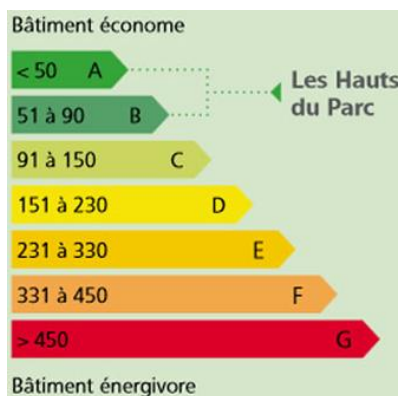

Le mot de l'architecte

"Pour ce projet, nous avons pris en compte le magnifique espace boisé ainsi que la topographie du site très marquée pour dégager des perspectives sur la profondeur du vallon", explique Jean-Claude Pondevie.

"La volumétrie, très simple est sculptée par le jeu des balcons, des loggias, des terrasses et du soubassement. Les espaces extérieurs privatifs sont intimisés par des pare-vue et des pare-soleil ajourés."

**ALTAREA
COGEDIM**

Altarea
Cogedim est
un acteur de
référence de

l'immobilier. À la fois foncière de commerce et promoteur, il est présent sur les trois principaux marchés : commerce, logement, bureau. Il dispose de l'ensemble des savoir-faire pour concevoir, développer, commercialiser et gérer des produits immobiliers sur

Architecte :

Architecture Blanchard Marsault
Pondevie

BET :

Albdo

Contact GrDF :

Gwenola Pihel
02 28 20 44 13
gwenola.pihel@grdf.fr

GRDF
GAZ RÉSEAU
DISTRIBUTION FRANCE